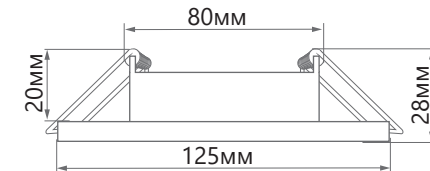

CD4044

ВСТРАИВАЕМЫЙ СВЕТИЛЬНИК С LED-ПОДСВЕТКОЙ

Feron

Встраиваемый светильник **CD4044** ТМ Feron предназначен для организации основного освещения и для дополнительной подсветки помещения. Дизайн светильника сочетает в себе два материала: металл и полимер, а встроенные по всему диаметру светодиоды во включённом состоянии делают светильник еще более эффектным. CD4044 может устанавливаться как в подвесные, так и в натяжные потолки. Оборудован драйвером для подключения светодиодной подсветки для прямого включения в сеть 230V и в качестве основного источника света используются лампы GX53.

ПРЕИМУЩЕСТВА:

- Под лампу с цоколем GX53
- Простой и быстрый монтаж

Модель	Артикул	Макс. мощность лампы	Мощность подсветки	Цветовая температура подсветки	Кол-во светодиодов	Цвет кристаллов	Размеры D×H	Встраиваемый размер
CD4044	41306	15W	4W	4000K	20LED	прозрачный	Ø125×28мм	Ø80мм